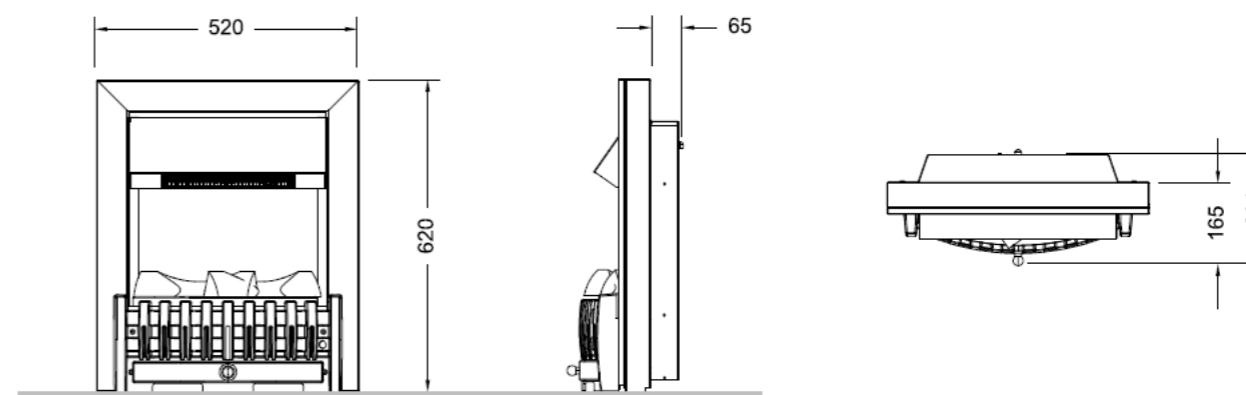

- Model przeznaczony do zabudowy we wnęce standardowego kominka
- Nowoczesna, stylowa obudowa w kolorze głębokiej czerni lub mosiądzu
- Realistyczne polana dodają palenisku autentyczności
- Termostat obrotowy umożliwiający regulację temperatury

Danville

Wymiary zewnętrzne produktu

Wszystkie wymiary podawane są w mm

	Danville	
Ogólna specyfikacja	Efekt płomienia	Optimyst®
	Nr katalogowy	202550 (Czarny) 202536 (Mosiądz)
	Kod EAN	5011139202550 (Czarny) 5011139202536 (Mosiądz)
	Model	Kominek do zabudowy
	Widok na palenisko	1-stronny
	Kolor	Czarny / Mosiądz
	Dekoracja paleniska	Płonące polana
Wymiary produktu	Wymiary paleniska (szer. x wys.)	32 x 24 cm
	Wymiary zewnętrzne (szer. x wys. x gł.)	52 x 62 x 23,1 cm
Szczegółowa specyfikacja	Funkcja grzewcza	Tak
	Termostat	Tak
	Pilot zdalnego sterowania	Tak
	Dodatkowe sterowanie manualne	Tak
	Podświetlenie	Halogenowe
	Efekty dźwiękowe	Nie
	Efekty kolorystyczne	Nie
Pobór energii	Grzanie, moc w trybie 1	1000W
	Grzanie, moc w trybie 2	2000W
	Zużycie energii przez efekty optyczne	200W
	Maks. zużycie energii	2000W
Zasilanie	Napięcie / częstotliwość	230V/50Hz
Informacje dodatkowe	Masa produktu [kg]	16,5
	Długość kabla zasilającego	1,5 m
	Gwarancja	2 lata