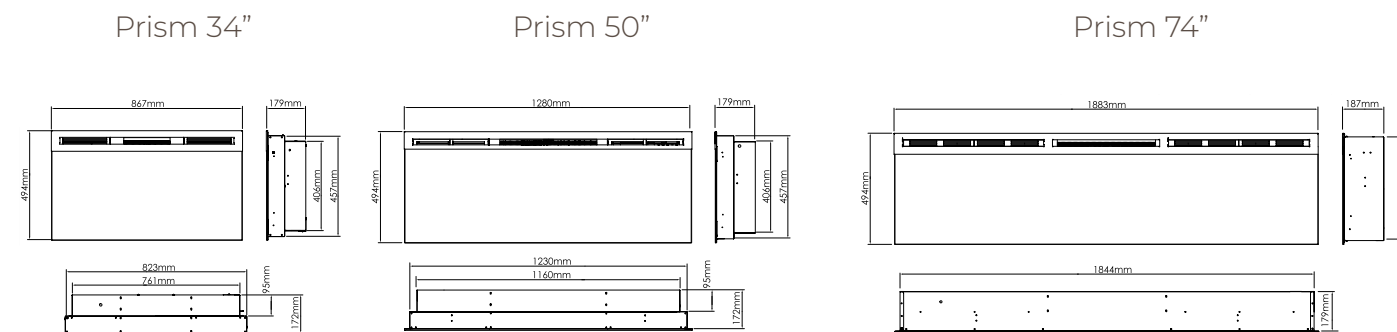

# Prism 34" | 50" | 74"

## Wymiary zewnętrzne produktu

Wszystkie wymiary podawane są w mm

	Prism 34"	Prism 50"	Prism 74"	
<b>Ogólna specyfikacja</b>	Efekt płomienia	Optiflame®	Optiflame®	Optiflame®
	Nr katalogowy	208378	209900	209917
	Kod EAN	5011139208378	5011139209900	5011139209917
	Model	Kominek ścienny do montażu we wnęce	Kominek ścienny do montażu we wnęce	Kominek ścienny do montażu we wnęce
	Widok na palenisko	1-stronny	1-stronny	1-stronny
	Kolor	Czarny	Czarny	Czarny
	Dekoracja paleniska	Akrylowe kostki lodu	Akrylowe kostki lodu	Akrylowe kostki lodu
<b>Wymiary produktu</b>	Wymiary paleniska (szer. x wys.)	79 x 27 cm	120 x 27 cm	180 x 27 cm
	Wymiary zewnętrzne (szer. x wys. x gł.)	82,3 x 45,7 x 17,2 cm	123 x 45,7 x 17,2 cm	184,4 x 46,7 x 18,7 cm
<b>Szczegółowa specyfikacja</b>	Funkcja grzewcza	Tak	Tak	Tak
	Termostat	Tak	Tak	Tak
	Pilot zdalnego sterowania	Tak	Tak	Tak
	Dodatkowe sterowanie manualne	Regulacja płomienia	Regulacja płomienia	Regulacja płomienia
	Podświetlenie	LED	LED	LED
	Efekty dźwiękowe	Nie	Nie	Nie
	Efekty kolorystyczne	Wielobarwne palenisko	Wielobarwne palenisko	Wielobarwne palenisko
<b>Pobór energii</b>	Grzanie, moc w trybie 1	1100W	1100W	1100W
	Grzanie, moc w trybie 2	-	-	-
	Zużycie energii przez efekty optyczne	15W	19W	24W
	Maks. zużycie energii	1100W	1100W	1100W
<b>Zasilanie</b>	Napięcie / częstotliwość	230V/50Hz	230V/50Hz	230V/50Hz
<b>Informacje dodatkowe</b>	Masa produktu [kg]	23,5	32,5	51
	Długość kabla zasilającego	1,5 m	1,5 m	1,5 m
	Gwarancja	2 lata	2 lata	2 lata